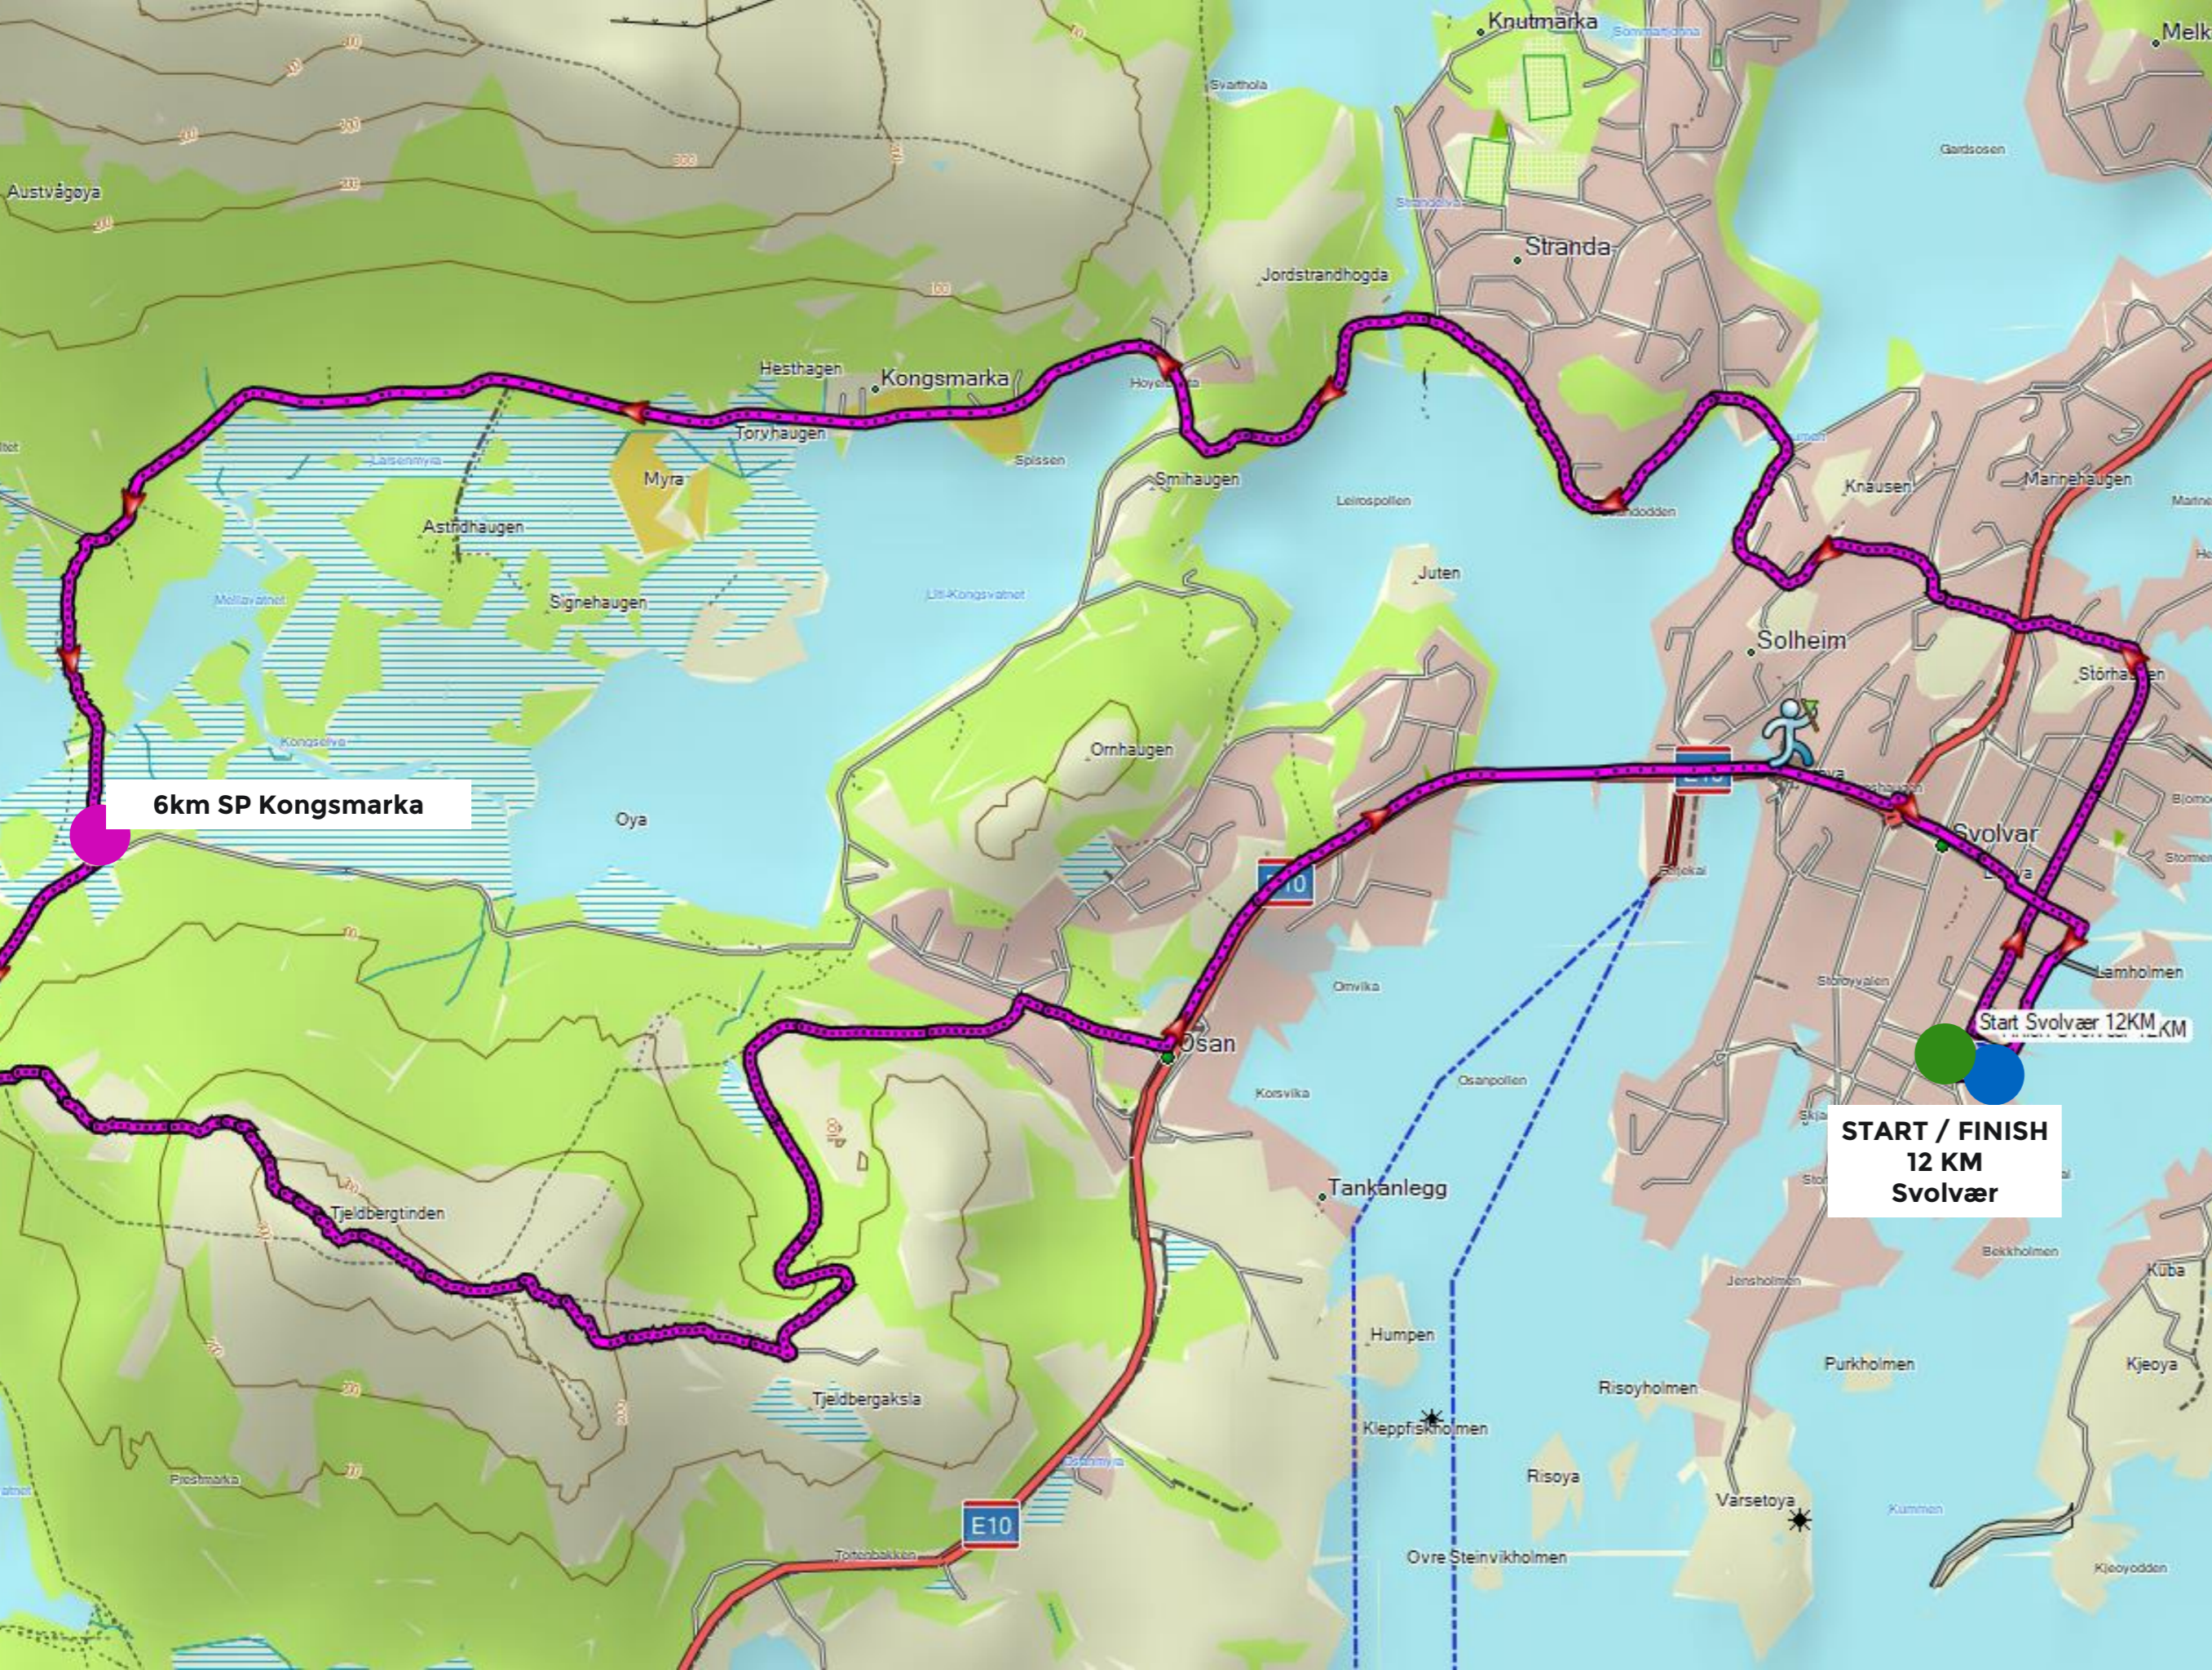

# THE ARCTIC TRIPLE

- Navigation map:  
Lofoten Ultra-Trail // 12 KM

Navigation map 12 KM

# LEG

Svolvær - Svolvær  
Distance: 12 km  
Elevation: 500 m